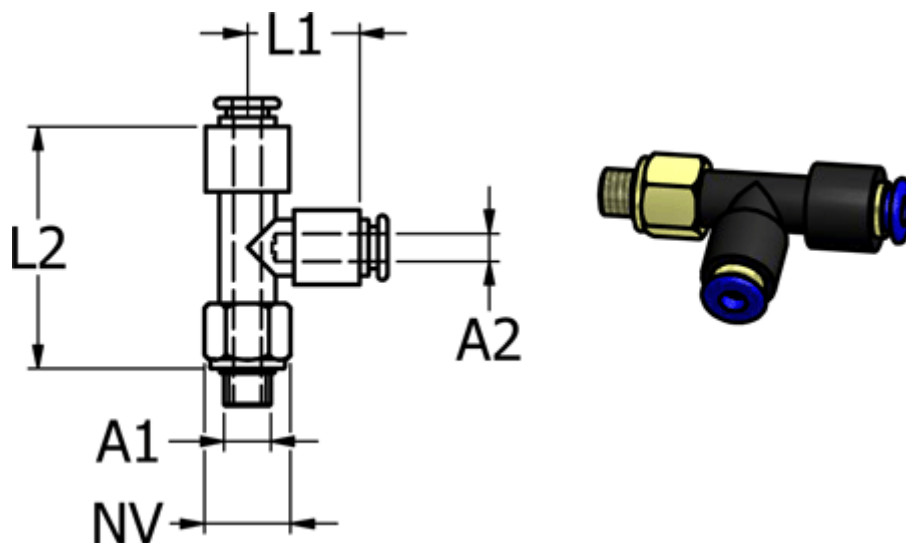

Varenummer: 586PD66

Beskrivelse: Mini Push-in PD66, T-stykke, vridbar, Ø6/Ø6/M6

Mål

Gevind A1	= M6
L1	= 14.5
L2	= 33.1
NV	= 10
Udvendig slangediameter A2	= 6 mm